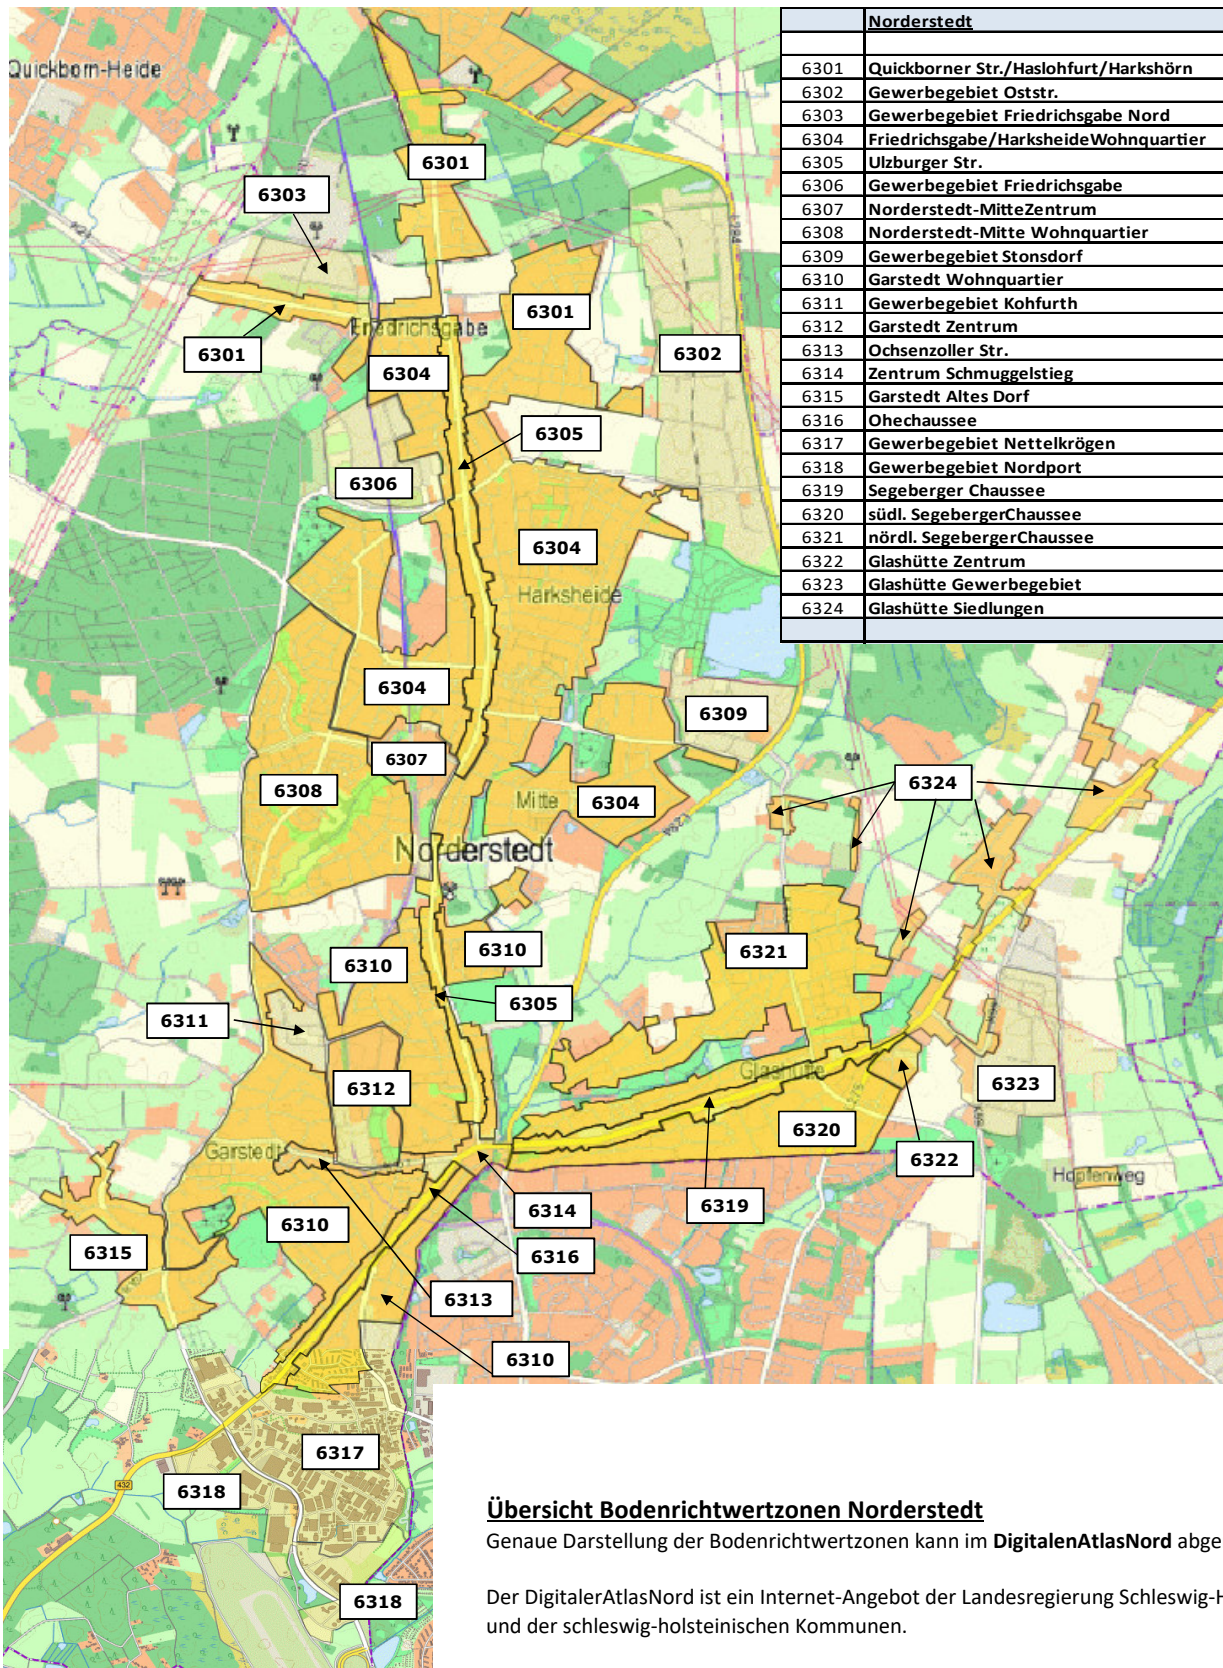

Gutachterausschuss für Grundstückswerte
im Kreis Segeberg
Bodenrichtwertübersicht für baureifes Land
ortsüblich erschlossen: **Stand 31.12.2020**

Übersicht Bodenrichtwertzonen Norderstedt

Genauere Darstellung der Bodenrichtwertzonen kann im **DigitalenAtlasNord** abgerufen werden.

Der DigitalerAtlasNord ist ein Internet-Angebot der Landesregierung Schleswig-Holstein und der schleswig-holsteinischen Kommunen.